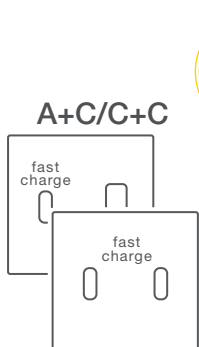

PRESE A+C COMPATTE IN 1 MODULO.
Uniche e compatte, in un unico dispositivo 2 tipi di uscite per una **potenza totale di 2,4 A** (ripartita sulle 2 uscite).

PRESE A+C O C+C IN 2 MODULI.
2 tipi di uscita per una **potenza totale di 3 A**.

USB C fast charge *Le uscite C permettono la ricarica a piena velocità fino a 3 A 5 V su singola uscita.*

Disponibili per tutte le serie **Eikon, Arké e Plana** per un totale coordinamento estetico.

Per ogni tipo di applicazione residenziale e terziario (abitazioni, uffici, scuole etc.).

PRESE IN 1 MODULO.
Unica uscita A o C con **potenza totale di 1,5 A**.

Qualità certificata Vimar.

ARKÉ

PLANA

EIKON

Una gamma completa per ogni esigenza installativa

| | | EIKON | ARKÉ | PLANA |
|--|--|-------------------|--------------------|--------------------|
| 1 modulo |  <p>USB A 1,5 A</p> | 20292 grigio | 19292 grigio | 14292 bianco |
| | | 20292.B bianco | 19292.B bianco | 14292.SL Silver |
| | | 20292.N Next | 19292.M Metal | |
| |  <p>USB C 1,5 A</p> | 20292.C grigio | 19292.C grigio | 14292.C bianco |
| | | 20292.C.B bianco | 19292.C.B bianco | 14292.C.SL Silver |
| | | 20292.C.N Next | 19292.C.M Metal | |
|  <p>USB A+C 2,4 A</p> | 20292.AC grigio | 19292.AC grigio | 14292.AC bianco | |
| | 20292.AC.B bianco | 19292.AC.B bianco | 14292.AC.SL Silver | |
| | 20292.AC.N Next | 19292.AC.M Metal | | |
| 2 moduli |  <p>USB A+A 2,1 A</p> | 20295 grigio | 19295 grigio | 14295 bianco |
| | | 20295.B bianco | 19295.B bianco | 14295.SL Silver |
| | | 20295.N Next | 19295.M Metal | |
| |  <p>USB A+C 3 A (Fast Charge)</p> | 20295.AC grigio | 19295.AC grigio | 14295.AC bianco |
| | | 20295.AC.B bianco | 19295.AC.B bianco | 14295.AC.SL Silver |
| | | 20295.AC.N Next | 19295.AC.M Metal | |
| |  <p>USB C+C 3 A (Fast Charge)</p> | 20295.CC grigio | 19295.CC grigio | 14295.CC bianco |
| | | 20295.CC.B bianco | 19295.CC.B bianco | 14295.CC.SL Silver |
| | | 20295.CC.N Next | 19295.CC.M Metal | |