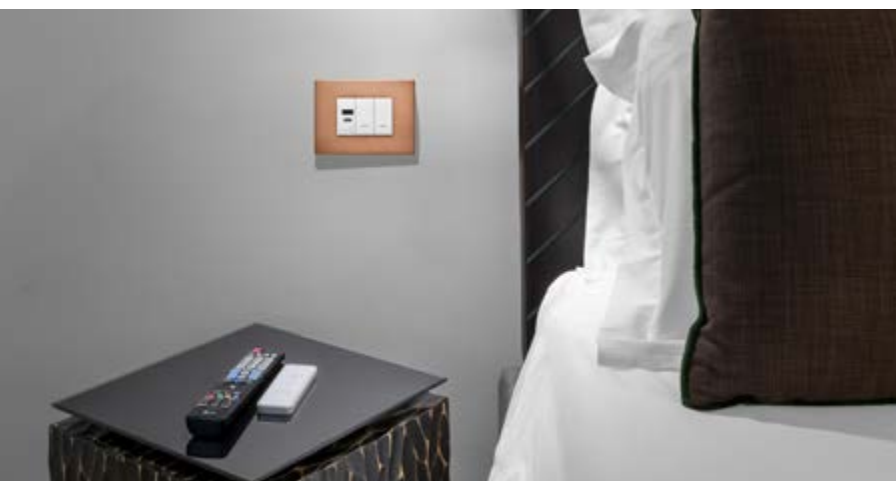

USB C fast charge *Le uscite C permettono la ricarica a piena velocità fino a 3 A 5 V su singola uscita.*

Disponibili per tutte le serie **Eikon, Arké e Plana** per un totale coordinamento estetico.

Per ogni tipo di applicazione residenziale e terziario (abitazioni, uffici, scuole etc.).

PRESE IN 1 MODULO.
Unica uscita A o C con **potenza totale di 1,5 A**.

Qualità certificata Vimar.

ARKÉ

PLANA

EIKON

Una gamma completa per ogni esigenza installativa

| | | EIKON | ARKÉ | PLANA |
|--|--|-------------------|--------------------|--------------------|
| 1 modulo |  <p>USB A 1,5 A</p> | 20292 grigio | 19292 grigio | 14292 bianco |
| | | 20292.B bianco | 19292.B bianco | 14292.SL Silver |
| | | 20292.N Next | 19292.M Metal | |
| |  <p>USB C 1,5 A</p> | 20292.C grigio | 19292.C grigio | 14292.C bianco |
| | | 20292.C.B bianco | 19292.C.B bianco | 14292.C.SL Silver |
| | | 20292.C.N Next | 19292.C.M Metal | |
|  <p>USB A+C 2,4 A</p> | 20292.AC grigio | 19292.AC grigio | 14292.AC bianco | |
| | 20292.AC.B bianco | 19292.AC.B bianco | 14292.AC.SL Silver | |
| | 20292.AC.N Next | 19292.AC.M Metal | | |
| 2 moduli |  <p>USB A+A 2,1 A</p> | 20295 grigio | 19295 grigio | 14295 bianco |
| | | 20295.B bianco | 19295.B bianco | 14295.SL Silver |
| | | 20295.N Next | 19295.M Metal | |
| |  <p>USB A+C 3 A (Fast Charge)</p> | 20295.AC grigio | 19295.AC grigio | 14295.AC bianco |
| | | 20295.AC.B bianco | 19295.AC.B bianco | 14295.AC.SL Silver |
| | | 20295.AC.N Next | 19295.AC.M Metal | |
| |  <p>USB C+C 3 A (Fast Charge)</p> | 20295.CC grigio | 19295.CC grigio | 14295.CC bianco |
| | | 20295.CC.B bianco | 19295.CC.B bianco | 14295.CC.SL Silver |
| | | 20295.CC.N Next | 19295.CC.M Metal | |