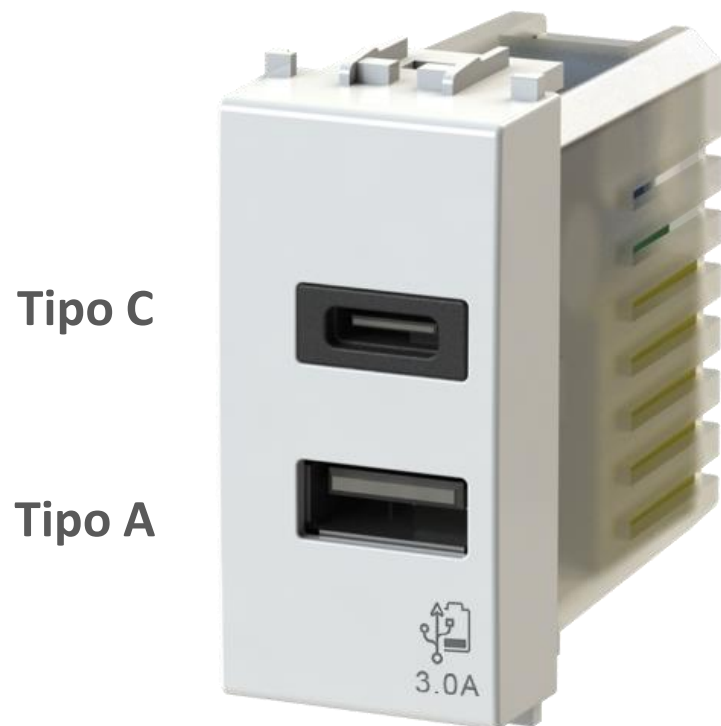

4b
OX

Nuovo alimentatore USB

USB 3.0

4b
OX

USB 3.0

Alimentatore USB con tensione 5 Vd.c. per ricarica rapida di un singolo dispositivo elettronico fino a 3.0 A o ricarica contemporanea di due dispositivi fino a 1,5 A

- Presa USB con 2 uscite su modulo singolo
- 3.0 Ampere
- Dotata di connettore di tipo A e tipo C
- Sistema antisfondamento dei connettori
- Dispositivo elettronico anti surriscaldamento
- **Minimo ingombro (solo 47 mm di profondità)**
- **Compatibile con le principali serie civili**

Tipo C

Tipo A

Il connettore USB di tipo C è il risultato finale di precise scelte fatte dalle maggiori industrie come Apple e Samsung volte ad assecondare un trend di mercato che difficilmente andrà incontro ad involuzioni.

La reversibilità, a differenza delle tipologie precedenti, permette di collegare il connettore indipendentemente dal verso.

Il connettore è in grado di supportare un maggior numero di funzioni e di offrire prestazioni più elevate che stringono i rapporti con categorie di prodotti, come i portatili, che in passato era impensabile ricaricare con un cavo USB.