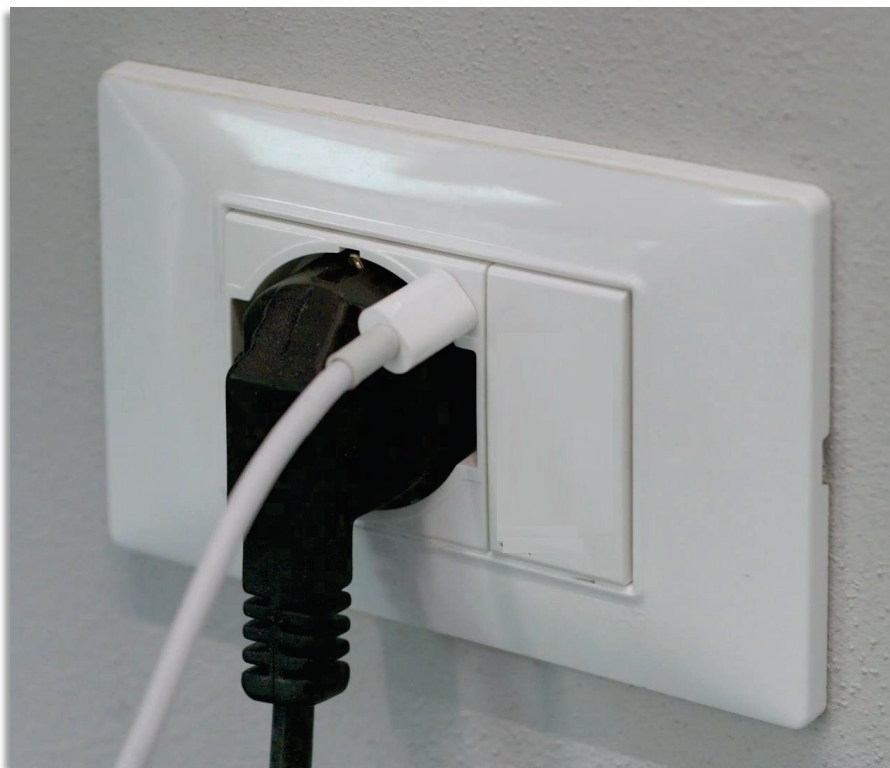

La reversibilità, a differenza delle tipologie precedenti, permette di collegare il connettore indipendentemente dal verso.

Il connettore è in grado di supportare un maggior numero di funzioni e di offrire prestazioni più elevate che stringono i rapporti con categorie di prodotti, come i portatili, che in passato era impensabile ricaricare con un cavo USB.

4box.it

P40
USB 3.0

Adattatore in omaggio per ogni presa

**+ IN OMAGGIO
PER OGNI PRESA
ACQUISTATA**

*1 adattatore per connettore
di Tipo C a Tipo A*

Per venire incontro agli utenti che non dispongono ancora del connettore di tipo C sul cavetto di ricarica del proprio dispositivo 4box omaggia per ogni presa P40 USB3.0, includendolo nella confezione, un adattatore che permetterà a chiunque di poter utilizzare la presa USB.

* La fotografia del cavetto è puramente indicativa

4box.it

P40
USB 3.0

Contemporaneità d'uso e velocità di ricarica

P40 USB3.0 garantisce la contemporaneità dell'uso sia della presa elettrica sia della presa USB rappresentando una soluzione davvero unica nel suo genere.

4box.it

D40
USB 3.0

Minimo ingombro, facilità di cablaggio

Unico morsetti di alimentazione sul lato che permette un cablaggio veloce e agevole

Da 0,7 a 1 cm di spazio a seconda dei modelli di scatola per il passaggio dei cavi