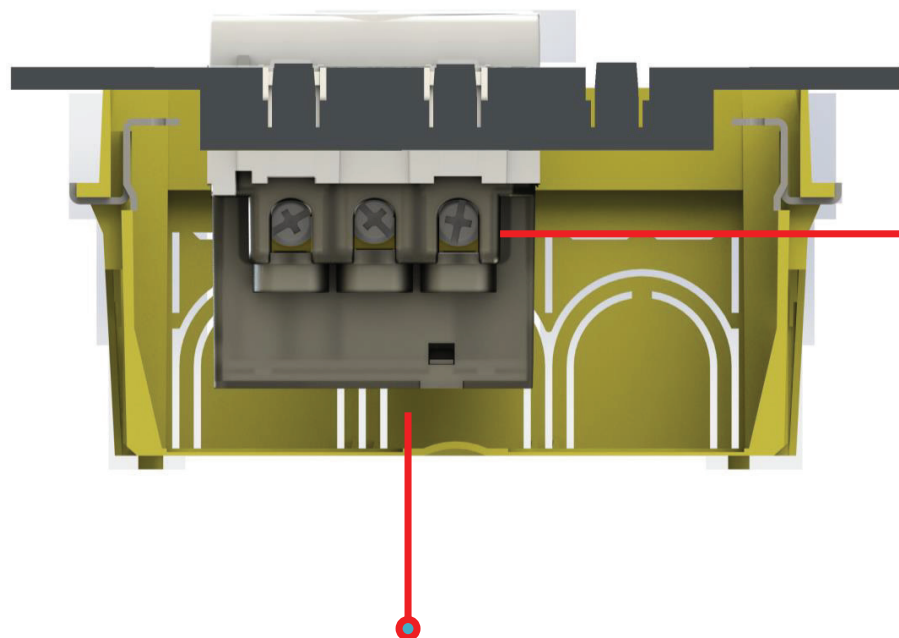

* La fotografia del cavetto è puramente indicativa

4box.it

P40
USB 3.0

Contemporaneità d'uso e velocità di ricarica

P40 USB3.0 garantisce la contemporaneità dell'uso sia della presa elettrica sia della presa USB rappresentando una soluzione davvero unica nel suo genere.

4box.it

D40
USB 3.0

Minimo ingombro, facilità di cablaggio

Unico morsetti di alimentazione sul lato che permette un cablaggio veloce e agevole

Da 0,7 a 1 cm di spazio a seconda dei modelli di scatola per il passaggio dei cavi