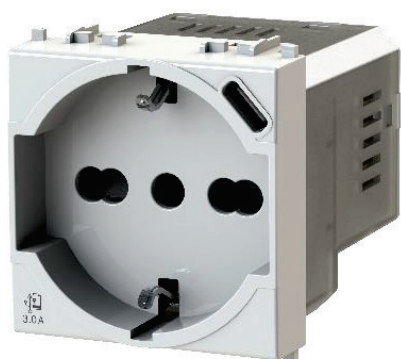

P40
USB 3.0

Compatibilità serie civili Vimar