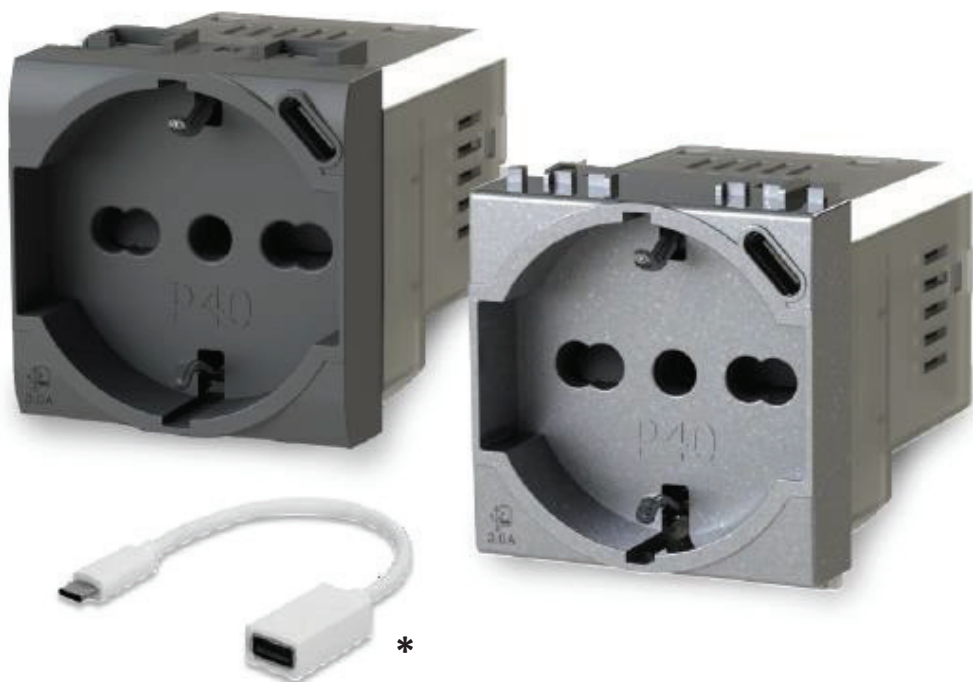

P40
USB 3.0

Adattatore in omaggio per ogni presa

**+ IN OMAGGIO
PER OGNI PRESA
ACQUISTATA**

*1 adattatore per connettore
di Tipo C a Tipo A*

Per venire incontro agli utenti che non dispongono ancora del connettore di tipo C sul cavetto di ricarica del proprio dispositivo 4box omaggia per ogni presa P40 USB3.0, includendolo nella confezione, un adattatore che permetterà a chiunque di poter utilizzare la presa USB.

* La fotografia del cavetto è puramente indicativa

4box.it