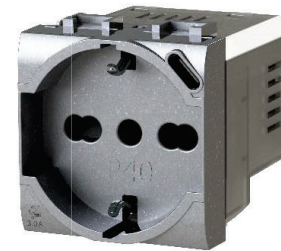

**Bticino LivingLight
Tech**