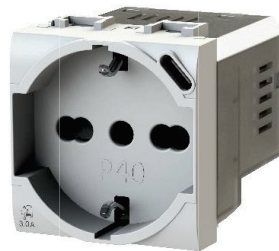

**Bticino LivingLight
Bianco**