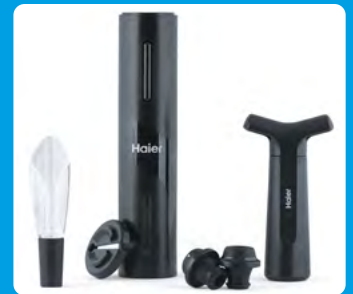

Promozione valida dal 1° al 31 ottobre 2024

in esclusiva
da **COMOLI FERRARI**

SPECIALE TERMOREGOLAZIONE

Acquista gli articoli, raggiungi la soglia di spesa prevista* e scegli il tuo **OMAGGIO**:

CAME

FantiniCosmi

PERRY

VEMER SPA

CON UNA SPESA DI
250 €

€20

oppure

oppure

GIFT CARD
SHOPSQUARE.IT DA 20 €

SBS AURICOLARE
MUSIC HERO TWS

HAIER SET VINO ELETTRICO
RICARICABILE

CON UNA SPESA DI
350 €

€30

oppure

oppure

GIFT CARD
SHOPSQUARE.IT DA 30 €

JBL CUFFIE SOVRAURALI

2 BORRACCE MOTIVAZIONALI
2.2L + 1L - COLORE A SCELTA

CON UNA SPESA DI
550 €

€45

oppure

oppure

GIFT CARD
SHOPSQUARE.IT DA 45 €

XIAOMI REDMI WATCH 3
ACTIVE

APPLE AIR TAG

*Valida per ordini cumulativi nel periodo. Max 3 gadget per ragione sociale.

Promozione **PRO24992** valida dal 1° al 31 ottobre 2024. Riservata ai possessori di partita iva. Rivenditori e privati esclusi. Trattative speciali escluse.